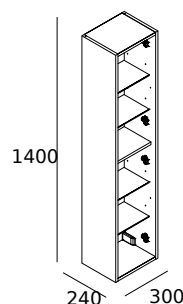

ATTILA

600/800/1000/1200
PROFONDEUR 45

EXPO
côté sud

PLOMBIS
ROGNONAS BEUCAIRE
04.90.909.452 04.66.01.03.02

BLEU ROUGE
PLOMBIS SANIMAT
NIMES
04.66.38.00.57
www.expo-cotesud.com

COLONNE ATILA

Laque blanche
haute brillance

Chêne Ostippo

Chêne Eternity

240€

Laque blanc haute brillance Chêne Ostippo Chêne Eternity

Série Promo

		Laque blanche haute brillance	Chêne Ostippo	Chêne Eternity	€
Meuble 600	ENSEMBLE COMPLET*	84936	84938	84940	503
	Meuble + Vasque	84937	84939	84941	376
Meuble 800	ENSEMBLE COMPLET*	84942	84944	84946	545
	Meuble + Vasque	84943	84945	84947	417
Meuble 1000	ENSEMBLE COMPLET*	84948	84950	84952	660
	Meuble + Vasque	84949	84951	84953	509
2 meubles de 600	ENSEMBLE COMPLET*	84954	84956	84958	1084
	Meuble + Vasque	84955	84957	84959	870

Séparateur de tiroirs (option)

Meuble 600
cod. 85228

74€

**Poignées pour meubles
600 (1 uds)**
cod. 87482

18€

**Poignées pour
colonne Attila**
cod. 87488

26€

* L'ensemble complet est composé d'un meuble, d'un vasque en porcelaine, d'un miroir et d'une applique LED.