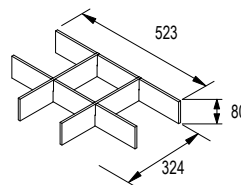

Séparateur de tiroirs (option)

Meuble 600
cod. 85228

74€

**Poignées pour meubles
600 (1 uds)**
cod. 87482

18€

**Poignées pour
colonne Attila**
cod. 87488

26€

* L'ensemble complet est composé d'un meuble, d'un vasque en porcelaine, d'un miroir et d'une applique LED.